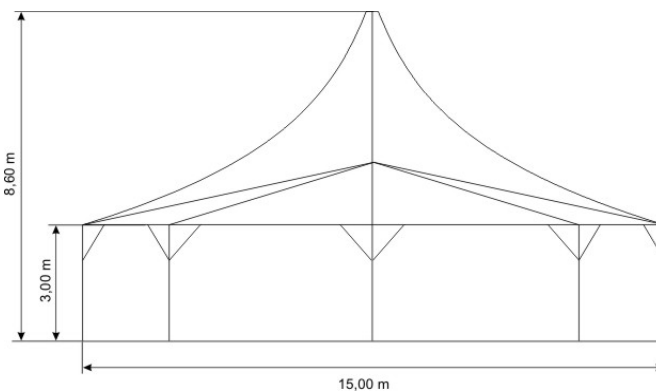

Пролет, м 15,00

Ширина по фронтону, м

13,86

Высота по стене, м

3,00

Высота в коньке, м

8,60

Самый длинный элемент, м

8,00

Площадь укрытия, м²

159,00

Вес конструкции, кг/м²

12,00

Общий вид

Главный профиль

Диаметр 209 x 3 мм

План конструкции

Вертикальный разрез конструкции

Для данной конструкции возможна поставка кассетного пола

Все размеры указаны по осям