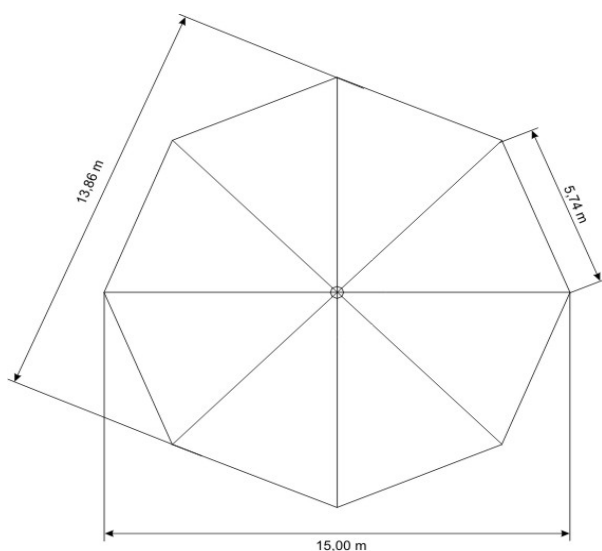

Пролет, м 15,00

Ширина по фронтону, м

13,86

Высота по стене, м

3,00

Высота в коньке, м

8,60

Самый длинный элемент, м

8,00

Площадь укрытия, м²

159,00

Вес конструкции, кг/м²

12,00

Общий вид

Главный профиль

Диаметр 209 x 3 мм

План конструкции

Вертикальный разрез конструкции

Для данной конструкции возможна поставка кассетного пола

Все размеры указаны по осям